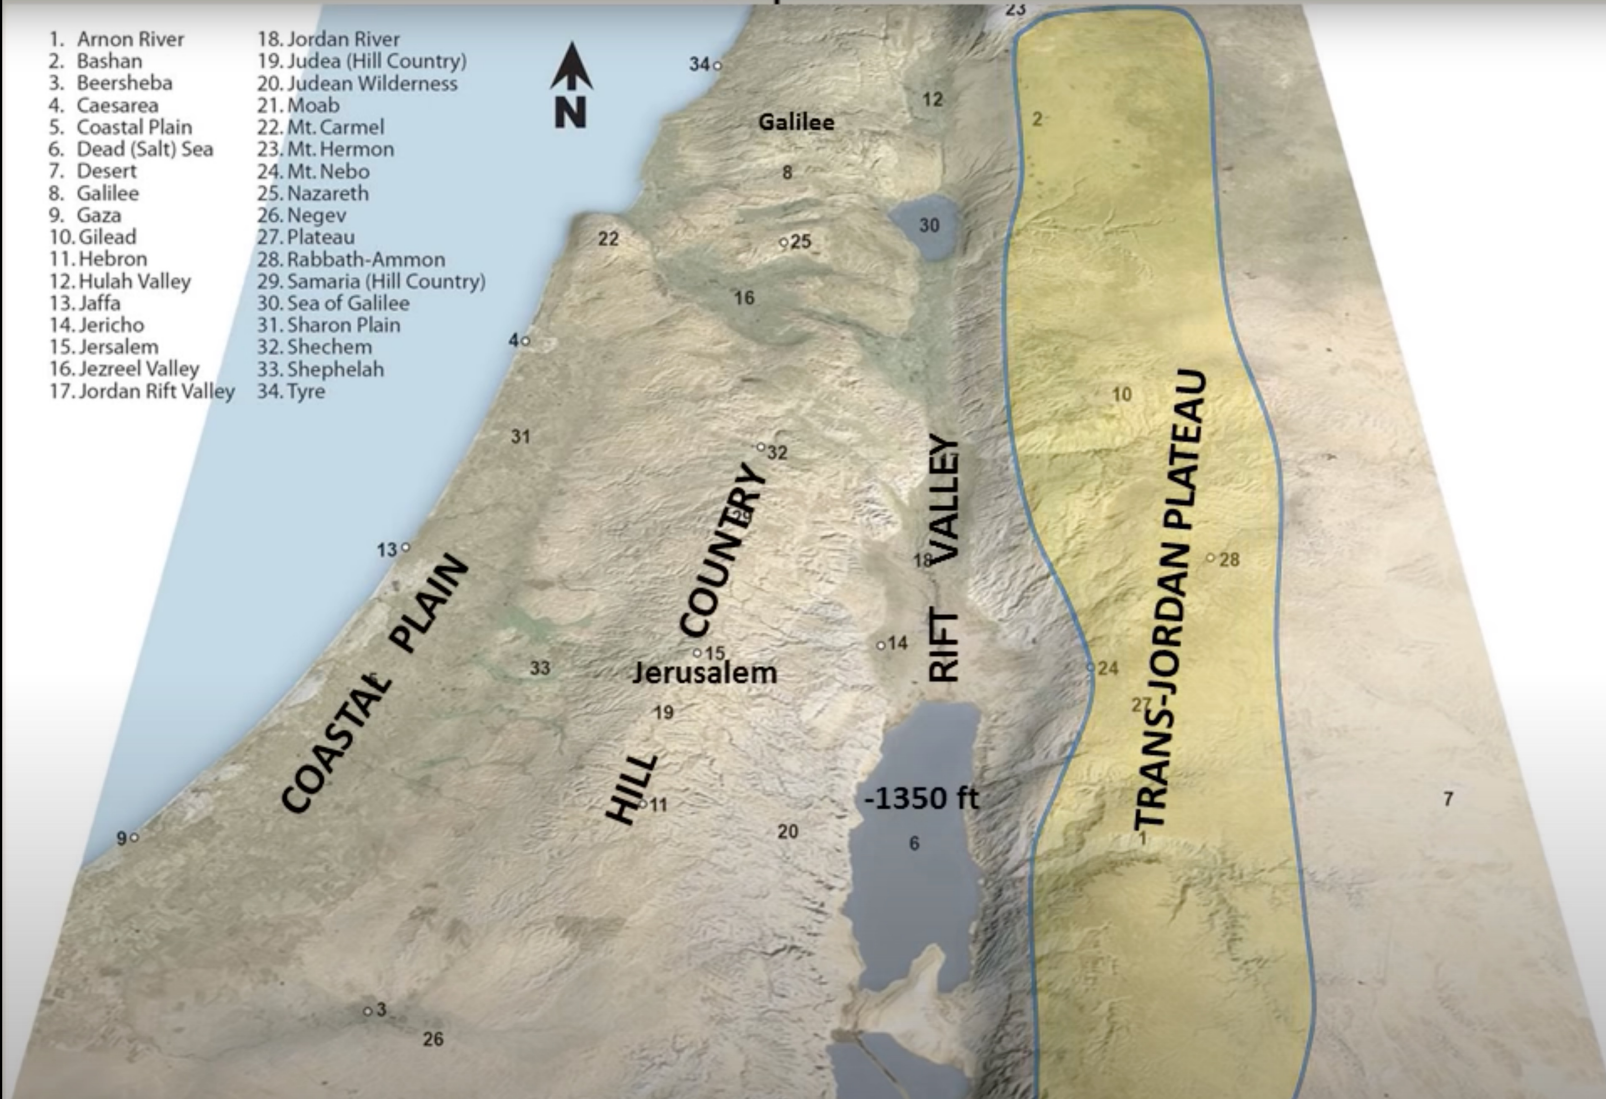

Map 1-15

1. Arnon River	18. Jordan River
2. Bashan	19. Judea (Hill Country)
3. Beersheba	20. Judean Wilderness
4. Caesarea	21. Moab
5. Coastal Plain	22. Mt. Carmel
6. Dead (Salt) Sea	23. Mt. Hermon
7. Desert	24. Mt. Nebo
8. Galilee	25. Nazareth
9. Gaza	26. Negev
10. Gilead	27. Plateau
11. Hebron	28. Rabbath-Ammon
12. Hulah Valley	29. Samaria (Hill Country)
13. Jaffa	30. Sea of Galilee
14. Jericho	31. Sharon Plain
15. Jerusalem	32. Shechem
16. Jezreel Valley	33. Shephelah
17. Jordan Rift Valley	34. Tyre